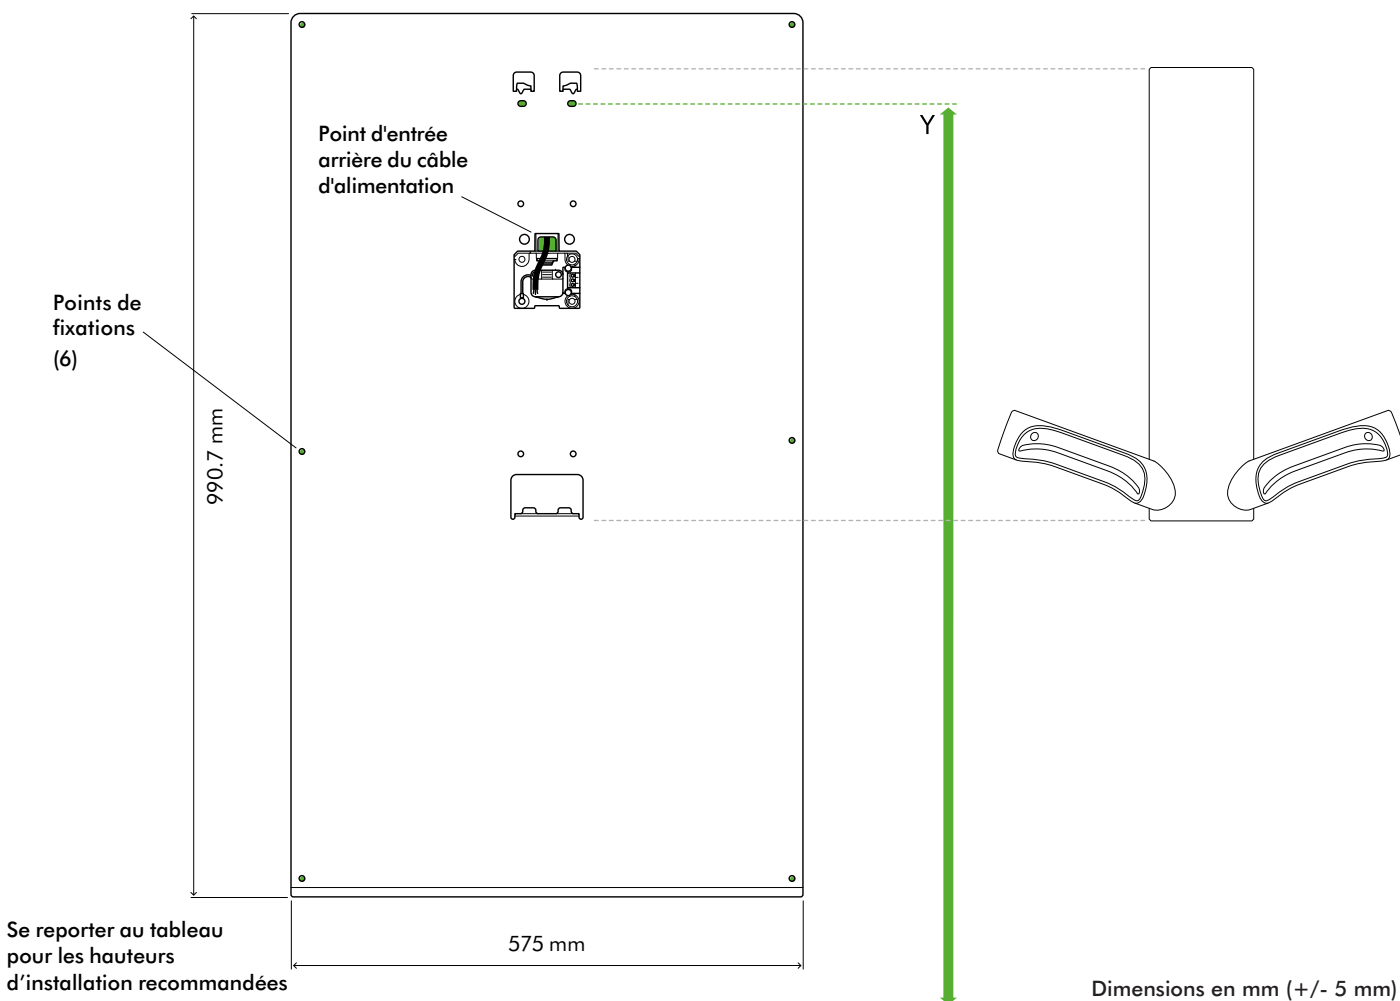

Panneau mural Fiche technique

HU
03

Vue avant

SOL

Hauteurs d'installation recommandées (distance au sol)

Homme	Y 1451 mm
Femme	Y 1416 mm
Personne à mobilité réduite	Y 1207 mm
Enfants 5 à 8 ans	Y 1079 mm
Enfants 8 à 11 ans	Y 1179 mm
Enfants 11 à 14 ans	Y 1256 mm

Dimensions du panneau mural Dyson

Hauteur 991 mm Largeur 575 mm Profondeur 5 mm

Dégagement minimum au-dessus de l'appareil

	210 mm
Point d'entrée du câble depuis le sol	
Homme	1293 mm
Femme	1258 mm
Personne à mobilité réduite	1049 mm
Enfant 5 à 8 ans	921 mm
Enfants 8 à 11 ans	1021 mm
Enfants 11 à 14 ans	1098 mm

Si le mur sur lequel vous fixez l'appareil est creux, les fixations utilisées doivent être d'une longueur suffisante pour permettre une installation sécurisée. N'utilisez pas de produit d'étanchéité lorsque vous fixez au mur.

Poids emballé : 11.10 kg

Dimensions produit emballé :
(H) 71 × (W) 664 × (D) 1295 mm

Garantie

Garantie 5 ans